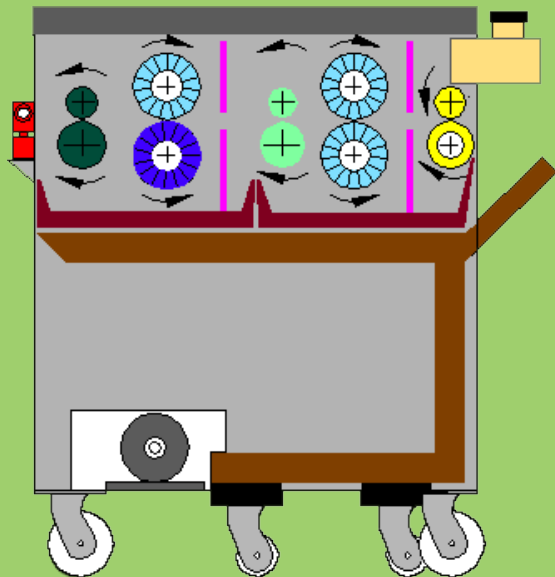

TUBUR BASIC

Технические характеристики

TUBUR 600

Ширина противня	250 mm - 600 mm
Ширина машины	950 mm
Глубина машины	без масляным баком с масляным баком
	1055 mm 1165 mm
Высота машины	1050 mm
Вес припл.	405 kg
Мощность двигателя 400 В (3 РН+О+Е)	1,1 kW

Комплектация COMFORT:

- Рама из высококачественной стали
- Открывающаяся крышка и ручка из высококачественной стали
- Эргономичная высота подачи 850 мм
- Эффективный предварительный скребок
- Отдельные валики из сплошного материала
- Четыре щетки с быстроразъемными муфтами
- Вытяжные валики из сплошного материала
- Не пылящая смазочная система
- Грязеулавливающий поддон из высококачественной стали
- Пакет очистки особо загрязненных отверстий для второй очистной станции

- Каретка для укладки противней

- Масляный бак с регулированием уровня

- Гидравлический пакет, оптимизированный для мокрой очистки внутреннего очистного пространства:

ГИДРАВЛИЧЕСКИЙ ПАКЕТ для машины **KD** для очистки и мойки противней Тип **TUBUR** оптимизирует мокрую очистку внутреннего пространства машины и включает, напр.:

TUBUR в разрезе

- Предварительный скребок с усилием пружины
- Отдельные валики
- Особо точно отшлифованная стальная щетка, с двумя наконечниками и быстроразъемными муфтами
- Особо точно отшлифованная пластмассовая щетка, с быстроразъемными муфтами
- Блокатор грязи
- Вытяжные валики
- Смазочная система
- Масляный бак (в TUBUR Comfort и Premium)
- Грязевой поддон
- Передвижной грязеулавливающий поддон (в TUBUR Premium)